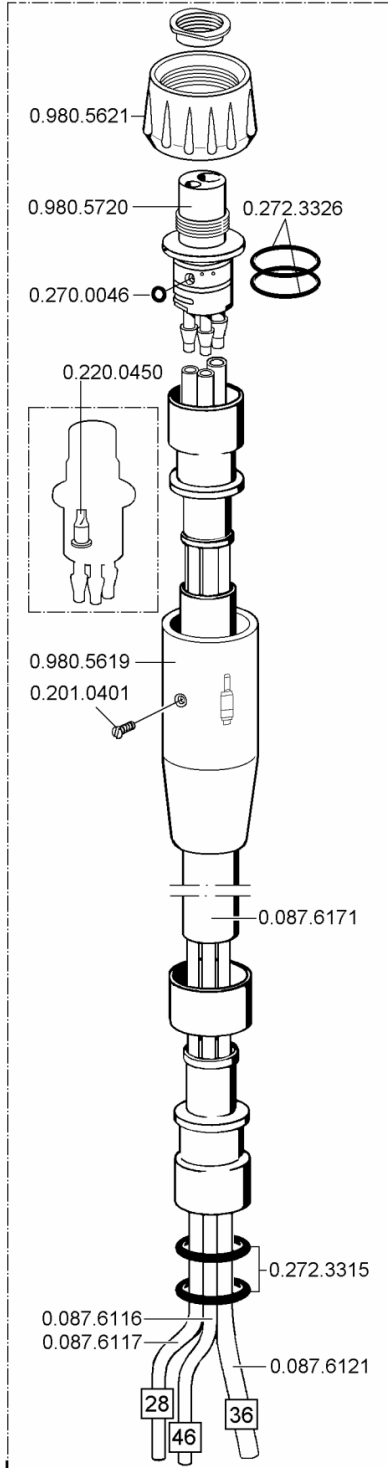

0.980.5630