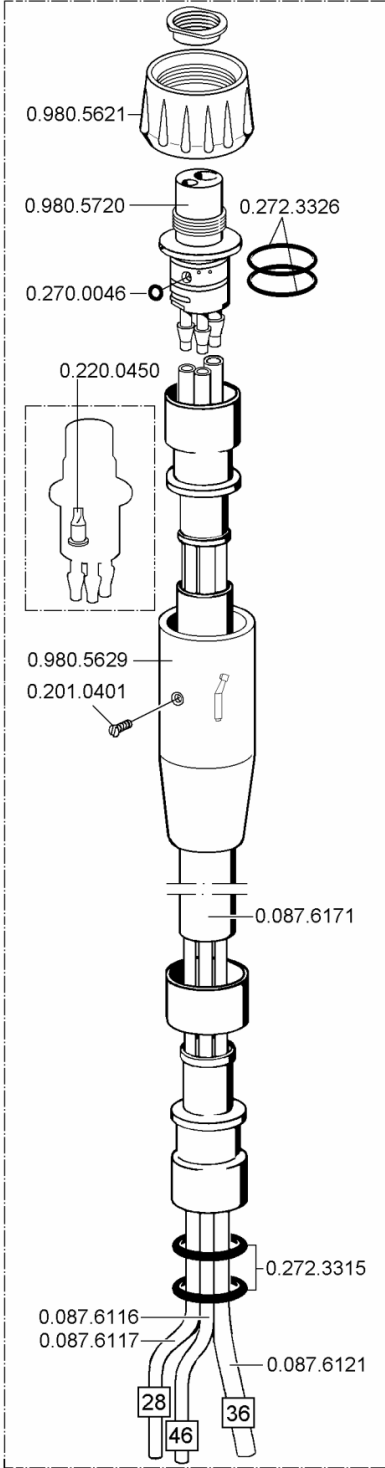

0.980.5620