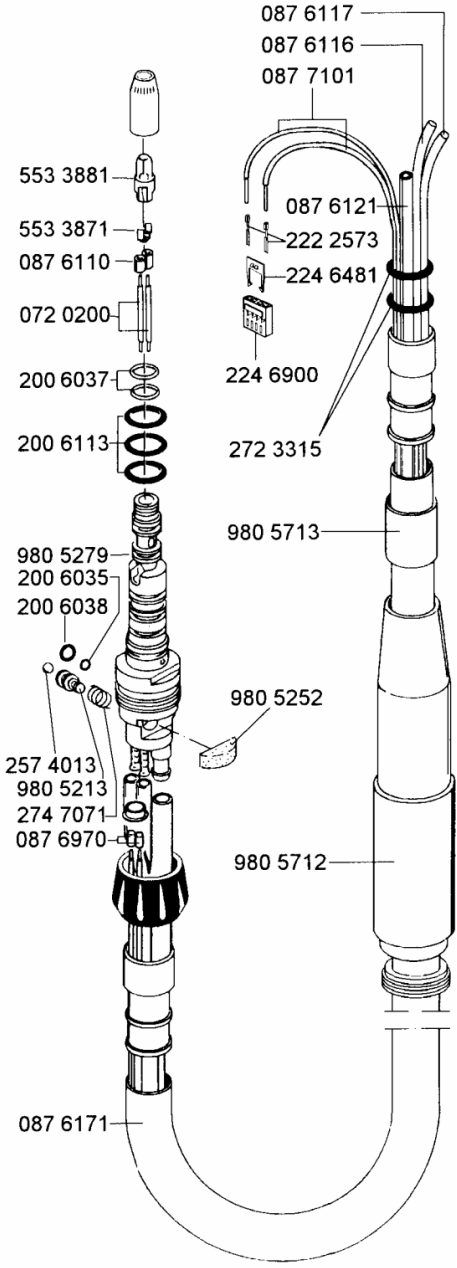

KaVo. Dental Excellence.

Peças de reposição
Piezas de recambio
Spare parts

Mondial 1054 T

Ref. 988 5807

Mondial 1054 S

Ref. 988 5809

Mondial 1054 S canhoto
izquierdo
left-handed

Ref. 988 5901

270 3008

985 5506

0.980.5630

0.980.5620

279 9120

279 9170

279 9140

279 9729

279 9160

279 9290

279 9719

279 9739

279 9090

279 9759

279 9769

279 9080

Ref.	d (mm)
087 6232	15,875
087 6250	25,4
226 9110	22