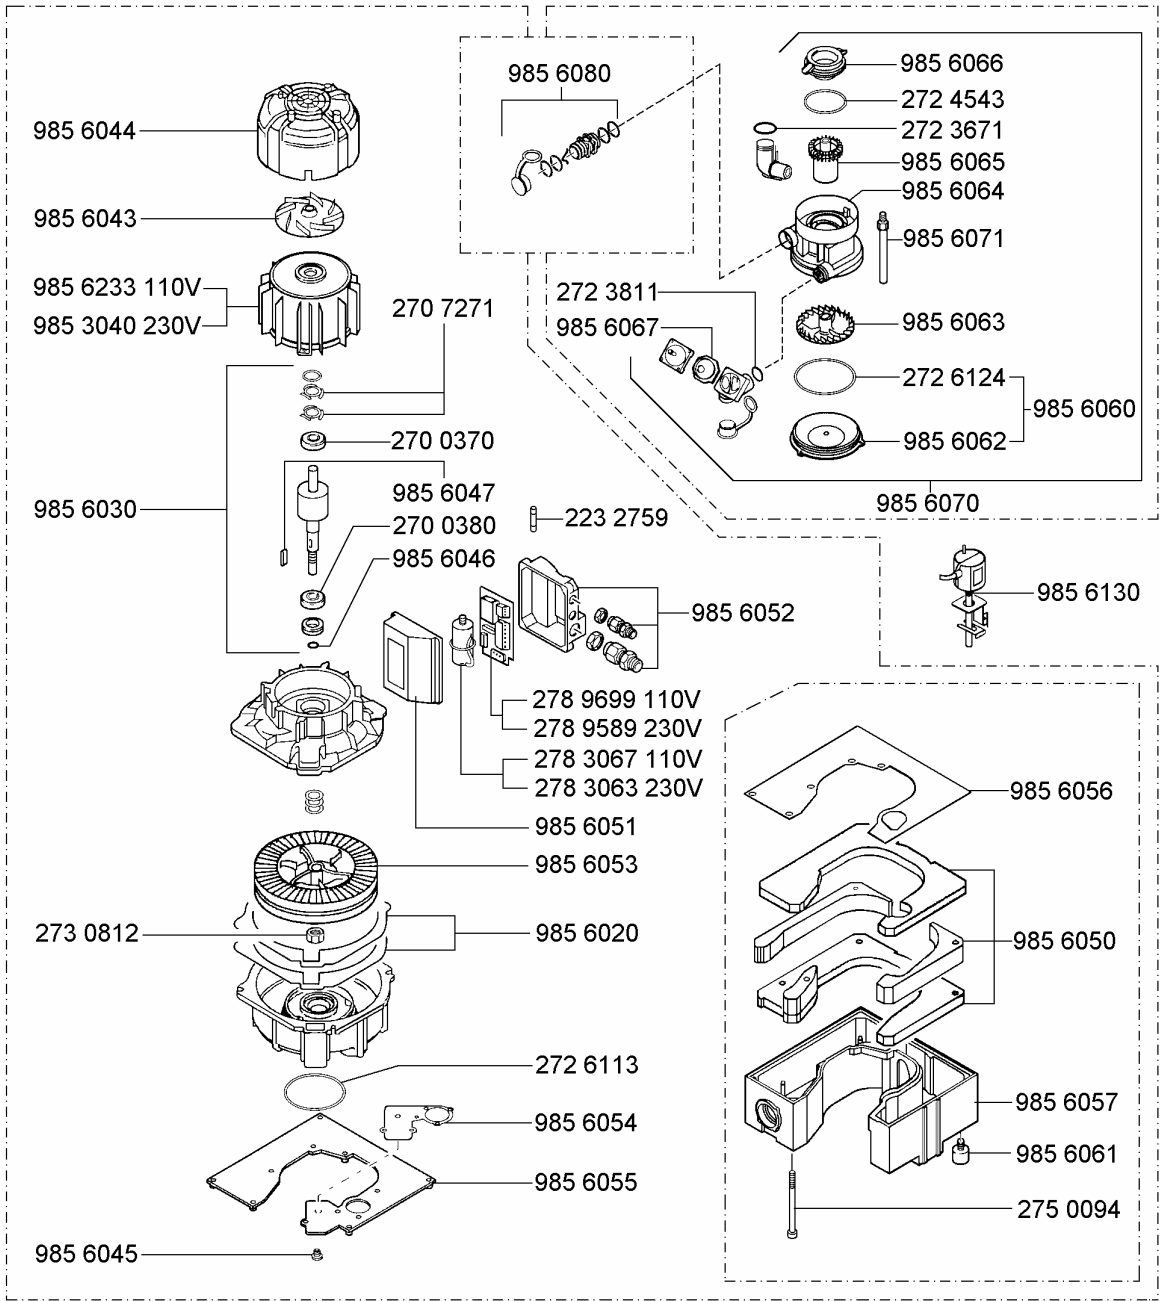

270 3008

985 5506

0.980.5630

0.980.5620

279 9120

279 9170

279 9140

279 9729

279 9160

279 9290

279 9719

279 9739

279 9090

279 9759

279 9769

279 9080

Ref.	d (mm)	D (mm)	e (mm)	Observações / Observaciones / Notes
087 6111	1,7		0,9	Cristal Cristal Crystal
087 6115	1,2		0,7	Vermelho Rojo Red
087 6120	2,2		0,7	Cristal Cristal Crystal
087 6127	5,7	8		Azul Azul Blue
087 6134	4		1,5	Cristal Cristal Crystal
087 6169	8		2	

Ref.	d (mm)
087 6232	15,875
087 6250	25,4
226 9110	22